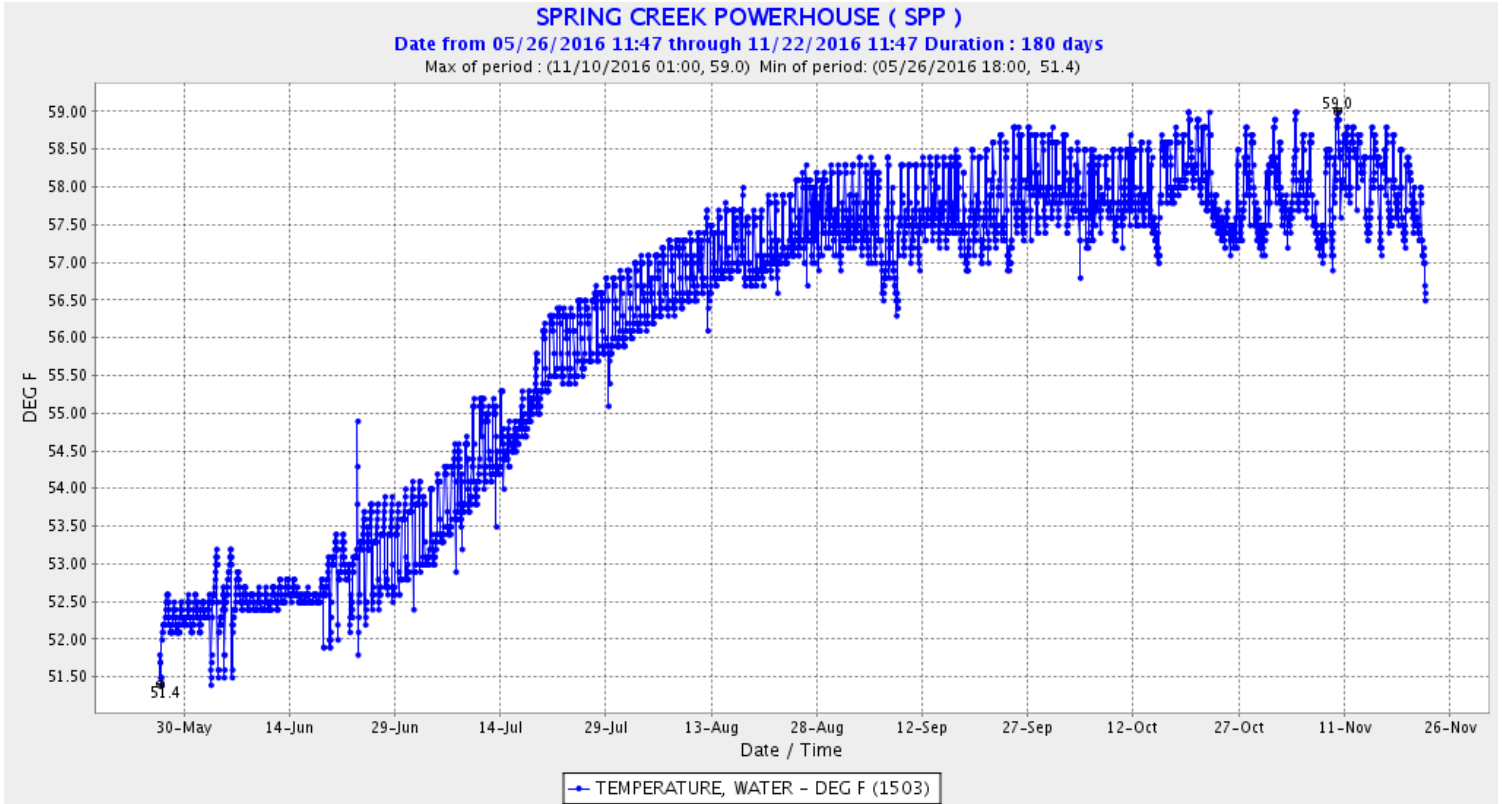

Generated on Tue Nov 21 16:00:41 PST 2017

[Plot all SPP Sensors](#) | [Real-Time SPP Data](#) | [SPP Data](#) | [Daily SPP Data](#) | [Show SPP Map](#) | [SPP Info](#)

Plot from ending date: Span: days

Generated on Tue Nov 21 15:58:55 PST 2017

[Plot all SHD Sensors](#) | [Real-Time SHD Data](#) | [SHD Data](#) | [Daily SHD Data](#) | [Show SHD Map](#) | [SHD Info](#)

Plot from ending date: Span: days

Generated on Wed Nov 22 11:48:59 PST 2017

[Plot all SPP Sensors](#) | [Real-Time SPP Data](#) | [SPP Data](#) | [Daily SPP Data](#) | [Show SPP Map](#) | [SPP Info](#)

Plot from ending date: Span: days

Generated on Wed Nov 22 11:49:15 PST 2017

[Plot all SHD Sensors](#) | [Real-Time SHD Data](#) | [SHD Data](#) | [Daily SHD Data](#) | [Show SHD Map](#) | [SHD Info](#)

Plot from ending date: Span: days

Generated on Wed Nov 22 15:44:25 PST 2017

[Plot all SPP Sensors](#) | [Real-Time SPP Data](#) | [SPP Data](#) | [Daily SPP Data](#) | [Show SPP Map](#) | [SPP Info](#)

Plot from ending date: Span: days

Generated on Wed Nov 22 15:43:40 PST 2017