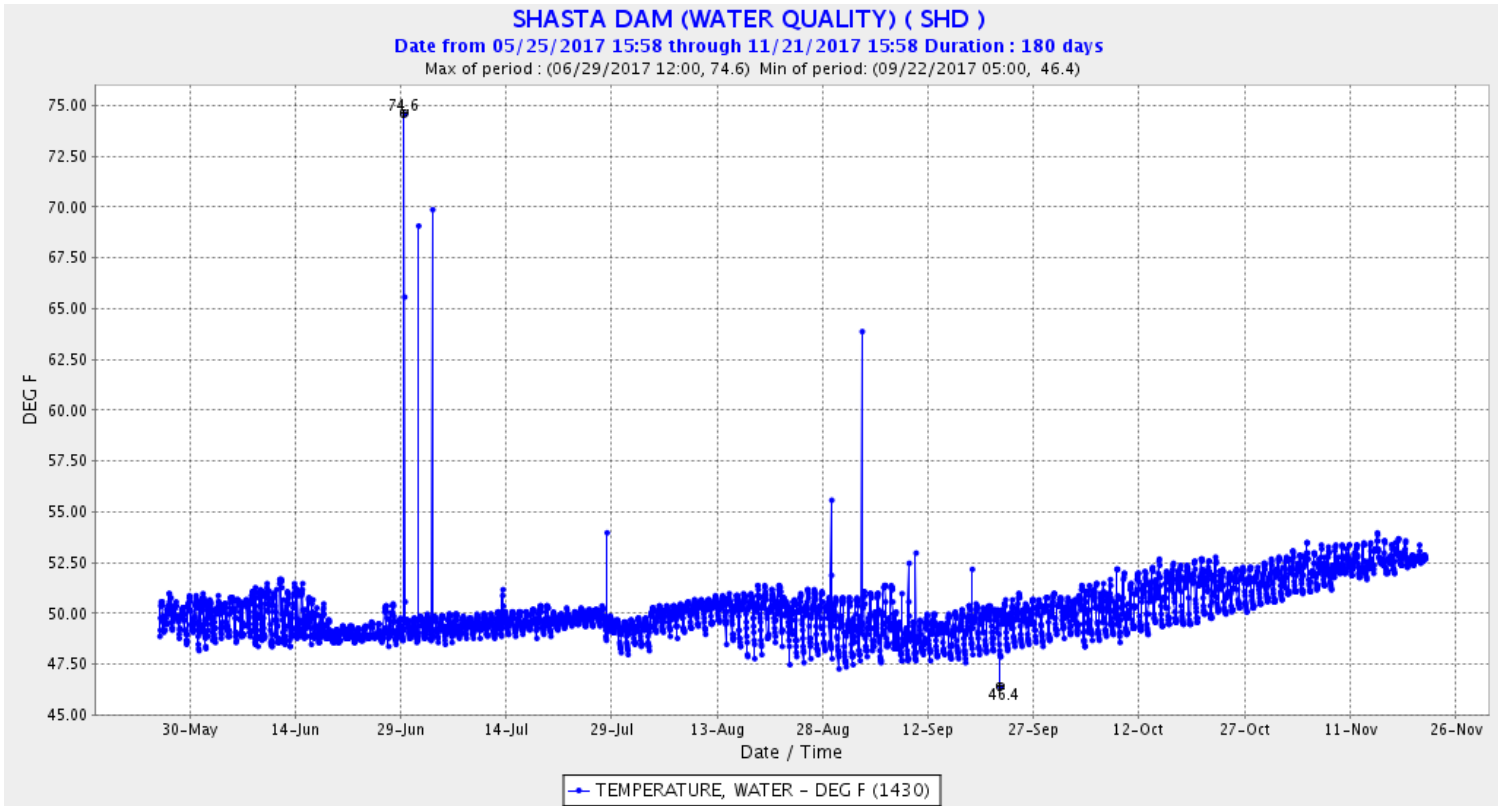

Generated on Tue Nov 21 16:00:41 PST 2017

[Plot all SPP Sensors](#) | [Real-Time SPP Data](#) | [SPP Data](#) | [Daily SPP Data](#) | [Show SPP Map](#) | [SPP Info](#)

Plot from ending date: Span: days

Generated on Tue Nov 21 15:58:55 PST 2017

[Plot all SHD Sensors](#) | [Real-Time SHD Data](#) | [SHD Data](#) | [Daily SHD Data](#) | [Show SHD Map](#) | [SHD Info](#)

Plot from ending date: Span: days

Generated on Wed Nov 22 11:48:59 PST 2017

[Plot all SPP Sensors](#) | [Real-Time SPP Data](#) | [SPP Data](#) | [Daily SPP Data](#) | [Show SPP Map](#) | [SPP Info](#)

Plot from ending date: Span: days

Generated on Wed Nov 22 11:49:15 PST 2017

[Plot all SHD Sensors](#) | [Real-Time SHD Data](#) | [SHD Data](#) | [Daily SHD Data](#) | [Show SHD Map](#) | [SHD Info](#)

Plot from ending date: Span: days

[Plot all SHD Sensors](#) | [Real-Time SHD Data](#) | [SHD Data](#) | [Daily SHD Data](#) | [Show SHD Map](#) | [SHD Info](#)

Plot from ending date: Span: days