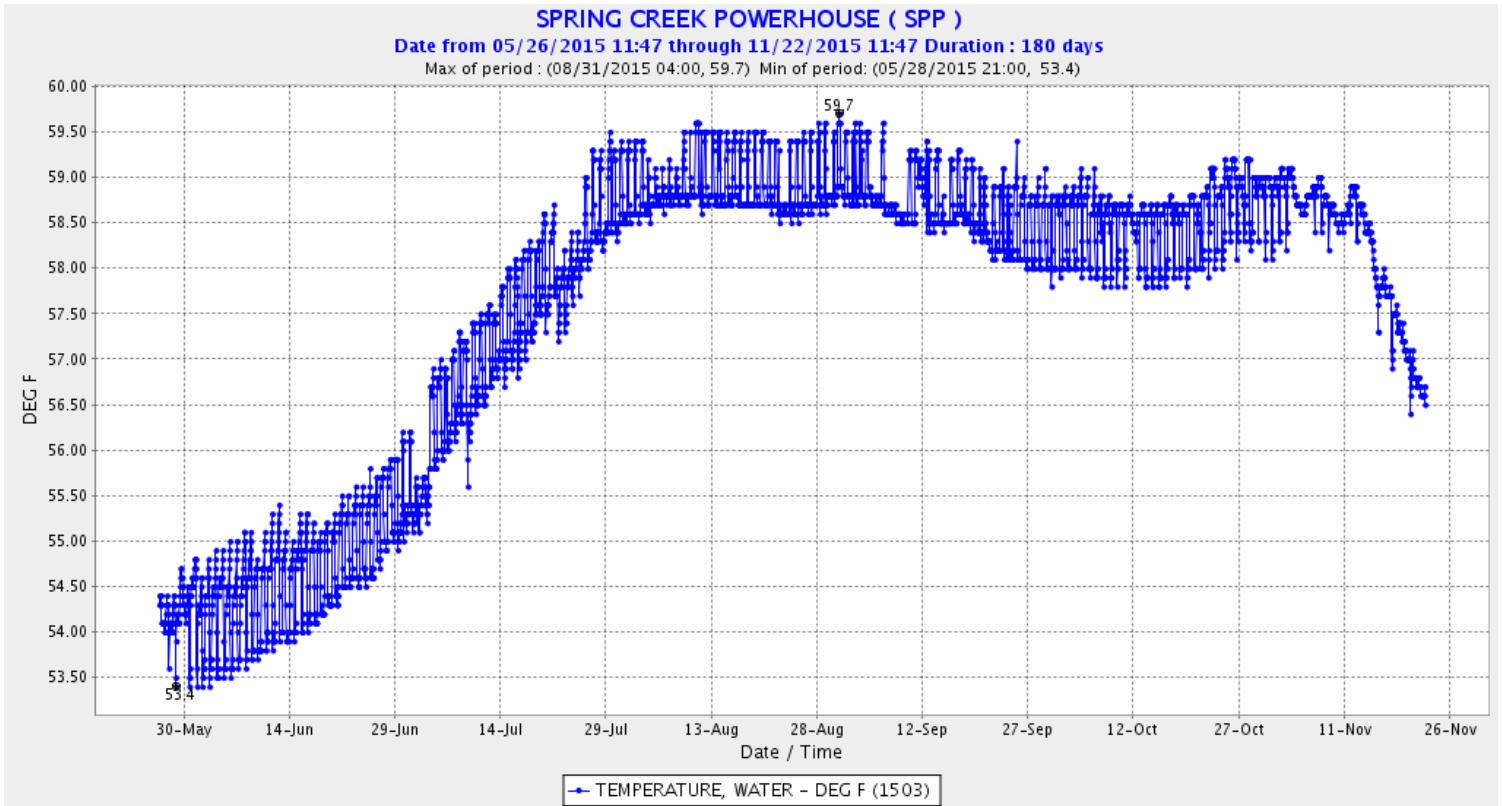

[Plot all SHD Sensors](#) | [Real-Time SHD Data](#) | [SHD Data](#) | [Daily SHD Data](#) | [Show SHD Map](#) | [SHD Info](#)

Plot from ending date: Span: days

Generated on Wed Nov 22 11:48:59 PST 2017

[Plot all SPP Sensors](#) | [Real-Time SPP Data](#) | [SPP Data](#) | [Daily SPP Data](#) | [Show SPP Map](#) | [SPP Info](#)

Plot from ending date: Span: days

Generated on Wed Nov 22 11:49:15 PST 2017

[Plot all SHD Sensors](#) | [Real-Time SHD Data](#) | [SHD Data](#) | [Daily SHD Data](#) | [Show SHD Map](#) | [SHD Info](#)

Plot from ending date: Span: days

Generated on Wed Nov 22 15:44:25 PST 2017

[Plot all SPP Sensors](#) | [Real-Time SPP Data](#) | [SPP Data](#) | [Daily SPP Data](#) | [Show SPP Map](#) | [SPP Info](#)

Plot from ending date: Span: days

Generated on Wed Nov 22 15:43:40 PST 2017

[Plot all SHD Sensors](#) | [Real-Time SHD Data](#) | [SHD Data](#) | [Daily SHD Data](#) | [Show SHD Map](#) | [SHD Info](#)

Plot from ending date: Span: days