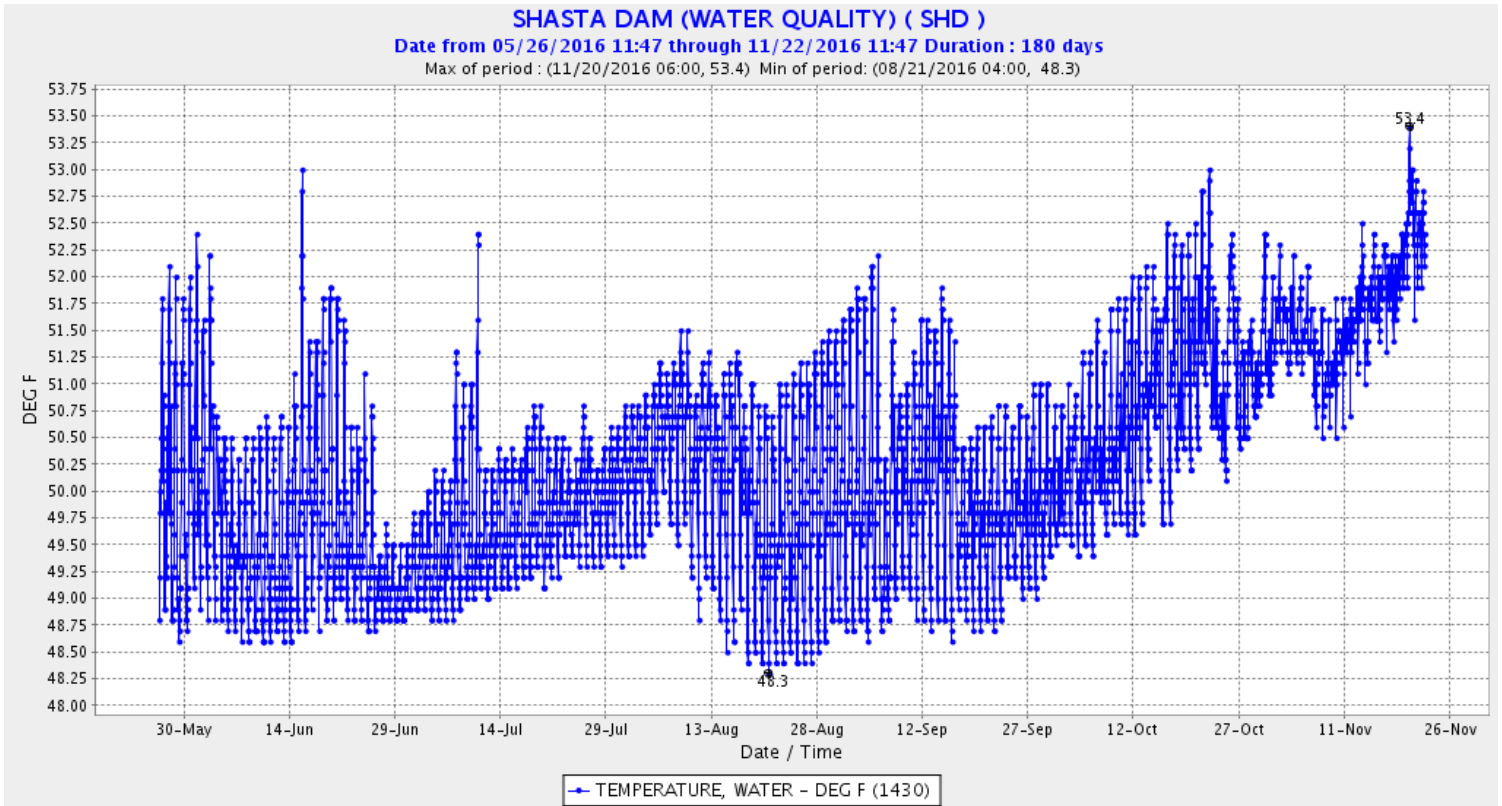

[Plot all SHD Sensors](#) | [Real-Time SHD Data](#) | [SHD Data](#) | [Daily SHD Data](#) | [Show SHD Map](#) | [SHD Info](#)

Plot from ending date: Span: days

Generated on Wed Nov 22 11:48:59 PST 2017

[Plot all SPP Sensors](#) | [Real-Time SPP Data](#) | [SPP Data](#) | [Daily SPP Data](#) | [Show SPP Map](#) | [SPP Info](#)

Plot from ending date: Span: days

Generated on Wed Nov 22 11:49:15 PST 2017

[Plot all SHD Sensors](#) | [Real-Time SHD Data](#) | [SHD Data](#) | [Daily SHD Data](#) | [Show SHD Map](#) | [SHD Info](#)

Plot from ending date: Span: days

Generated on Wed Nov 22 15:44:25 PST 2017

[Plot all SPP Sensors](#) | [Real-Time SPP Data](#) | [SPP Data](#) | [Daily SPP Data](#) | [Show SPP Map](#) | [SPP Info](#)

Plot from ending date: Span: days

Generated on Wed Nov 22 15:43:40 PST 2017

[Plot all SHD Sensors](#) | [Real-Time SHD Data](#) | [SHD Data](#) | [Daily SHD Data](#) | [Show SHD Map](#) | [SHD Info](#)

Plot from ending date: Span: days