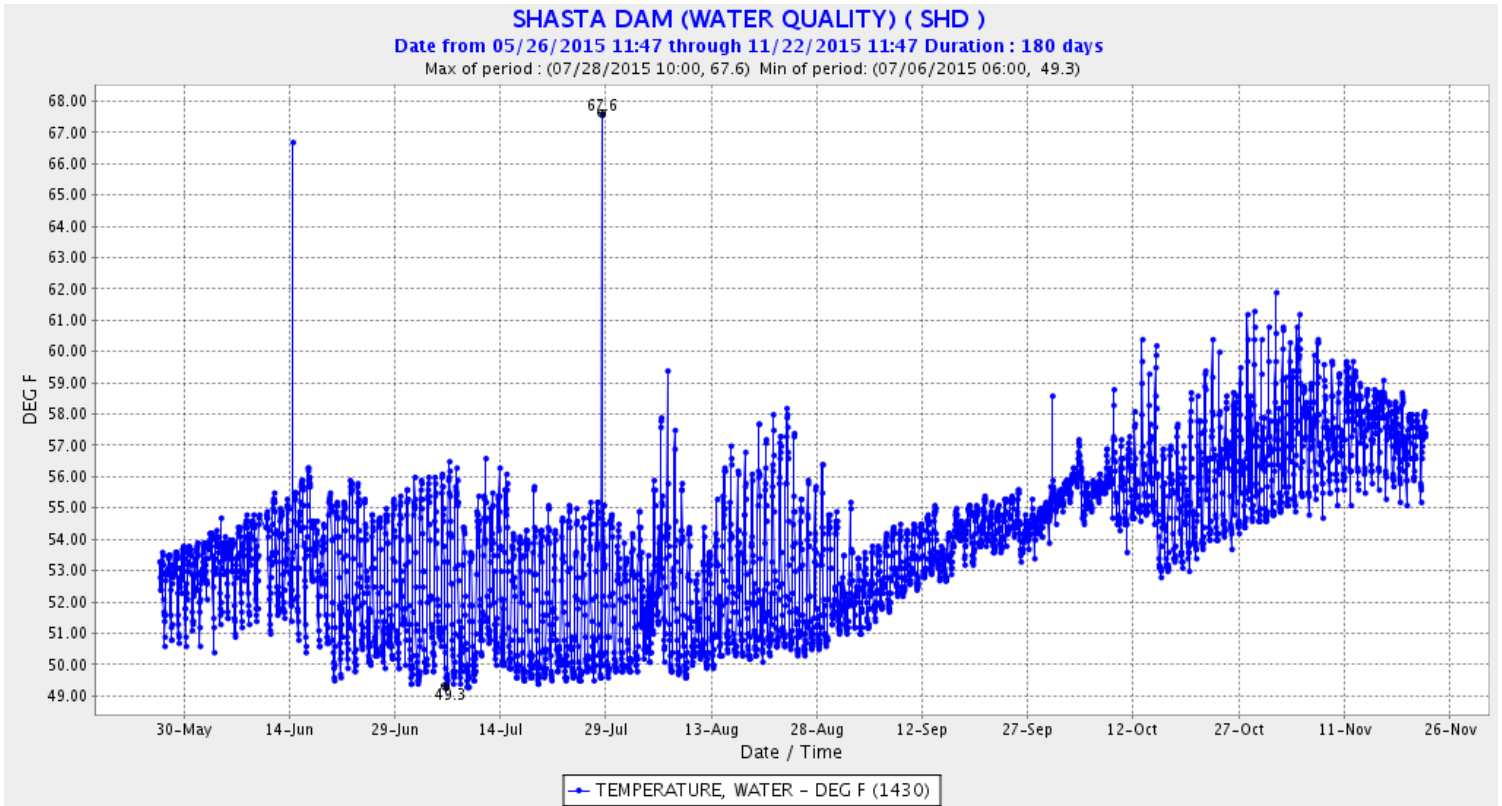

[Plot all SHD Sensors](#) | [Real-Time SHD Data](#) | [SHD Data](#) | [Daily SHD Data](#) | [Show SHD Map](#) | [SHD Info](#)

Plot from ending date: Span: days

Generated on Wed Nov 22 11:48:59 PST 2017

[Plot all SPP Sensors](#) | [Real-Time SPP Data](#) | [SPP Data](#) | [Daily SPP Data](#) | [Show SPP Map](#) | [SPP Info](#)

Plot from ending date: Span: days

Generated on Wed Nov 22 11:49:15 PST 2017

[Plot all SHD Sensors](#) | [Real-Time SHD Data](#) | [SHD Data](#) | [Daily SHD Data](#) | [Show SHD Map](#) | [SHD Info](#)

Plot from ending date: Span: days

Generated on Wed Nov 22 15:44:25 PST 2017

[Plot all SPP Sensors](#) | [Real-Time SPP Data](#) | [SPP Data](#) | [Daily SPP Data](#) | [Show SPP Map](#) | [SPP Info](#)

Plot from ending date: Span: days

Generated on Wed Nov 22 15:43:40 PST 2017

[Plot all SHD Sensors](#) | [Real-Time SHD Data](#) | [SHD Data](#) | [Daily SHD Data](#) | [Show SHD Map](#) | [SHD Info](#)

Plot from ending date: Span: days