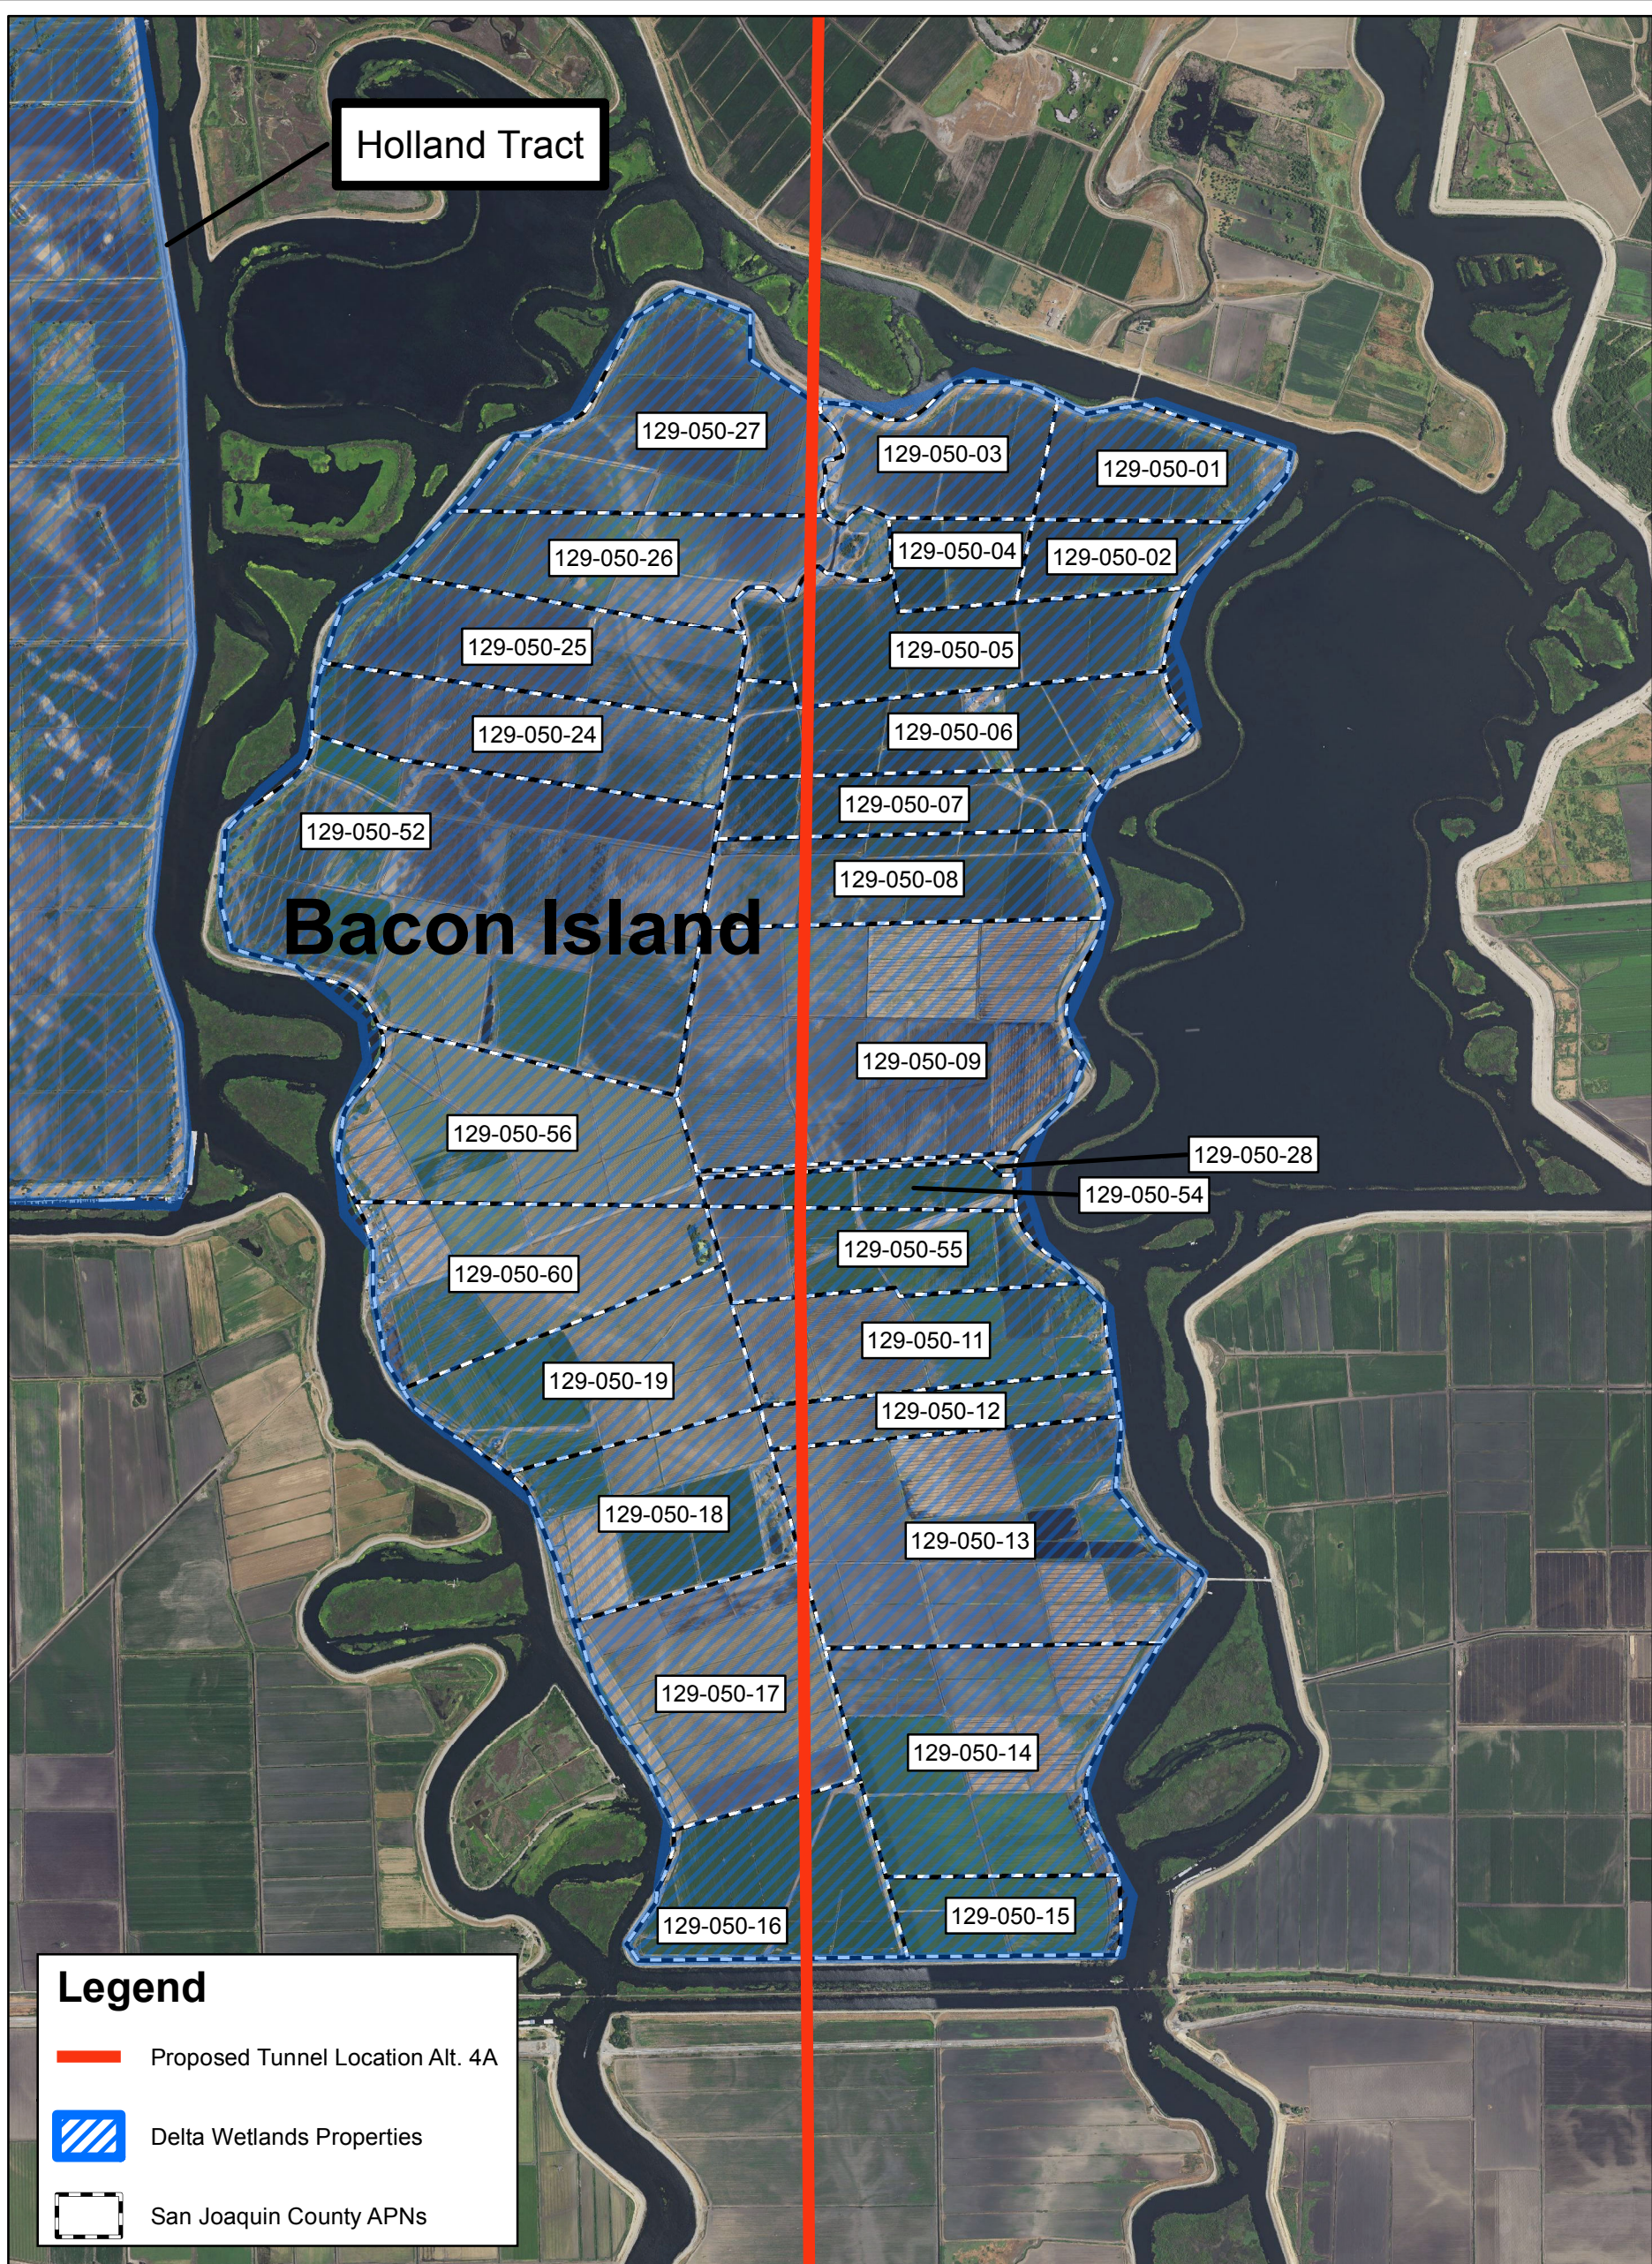

Document Path: J:\GIS Data Files\Projects\2015\tunnel\_9\_18\_15\tunnel\_overlay\_APNs9-18-15\_bacon.mxd

Holland Tract

Bacon Island

129-050-27

129-050-03

129-050-01

129-050-26

129-050-04

129-050-02

129-050-25

129-050-05

129-050-24

129-050-06

129-050-52

129-050-07

129-050-08

129-050-56

129-050-09

129-050-28

129-050-54

129-050-60

129-050-55

129-050-11

129-050-19

129-050-12

129-050-18

129-050-13

129-050-17

129-050-14

129-050-16

129-050-15