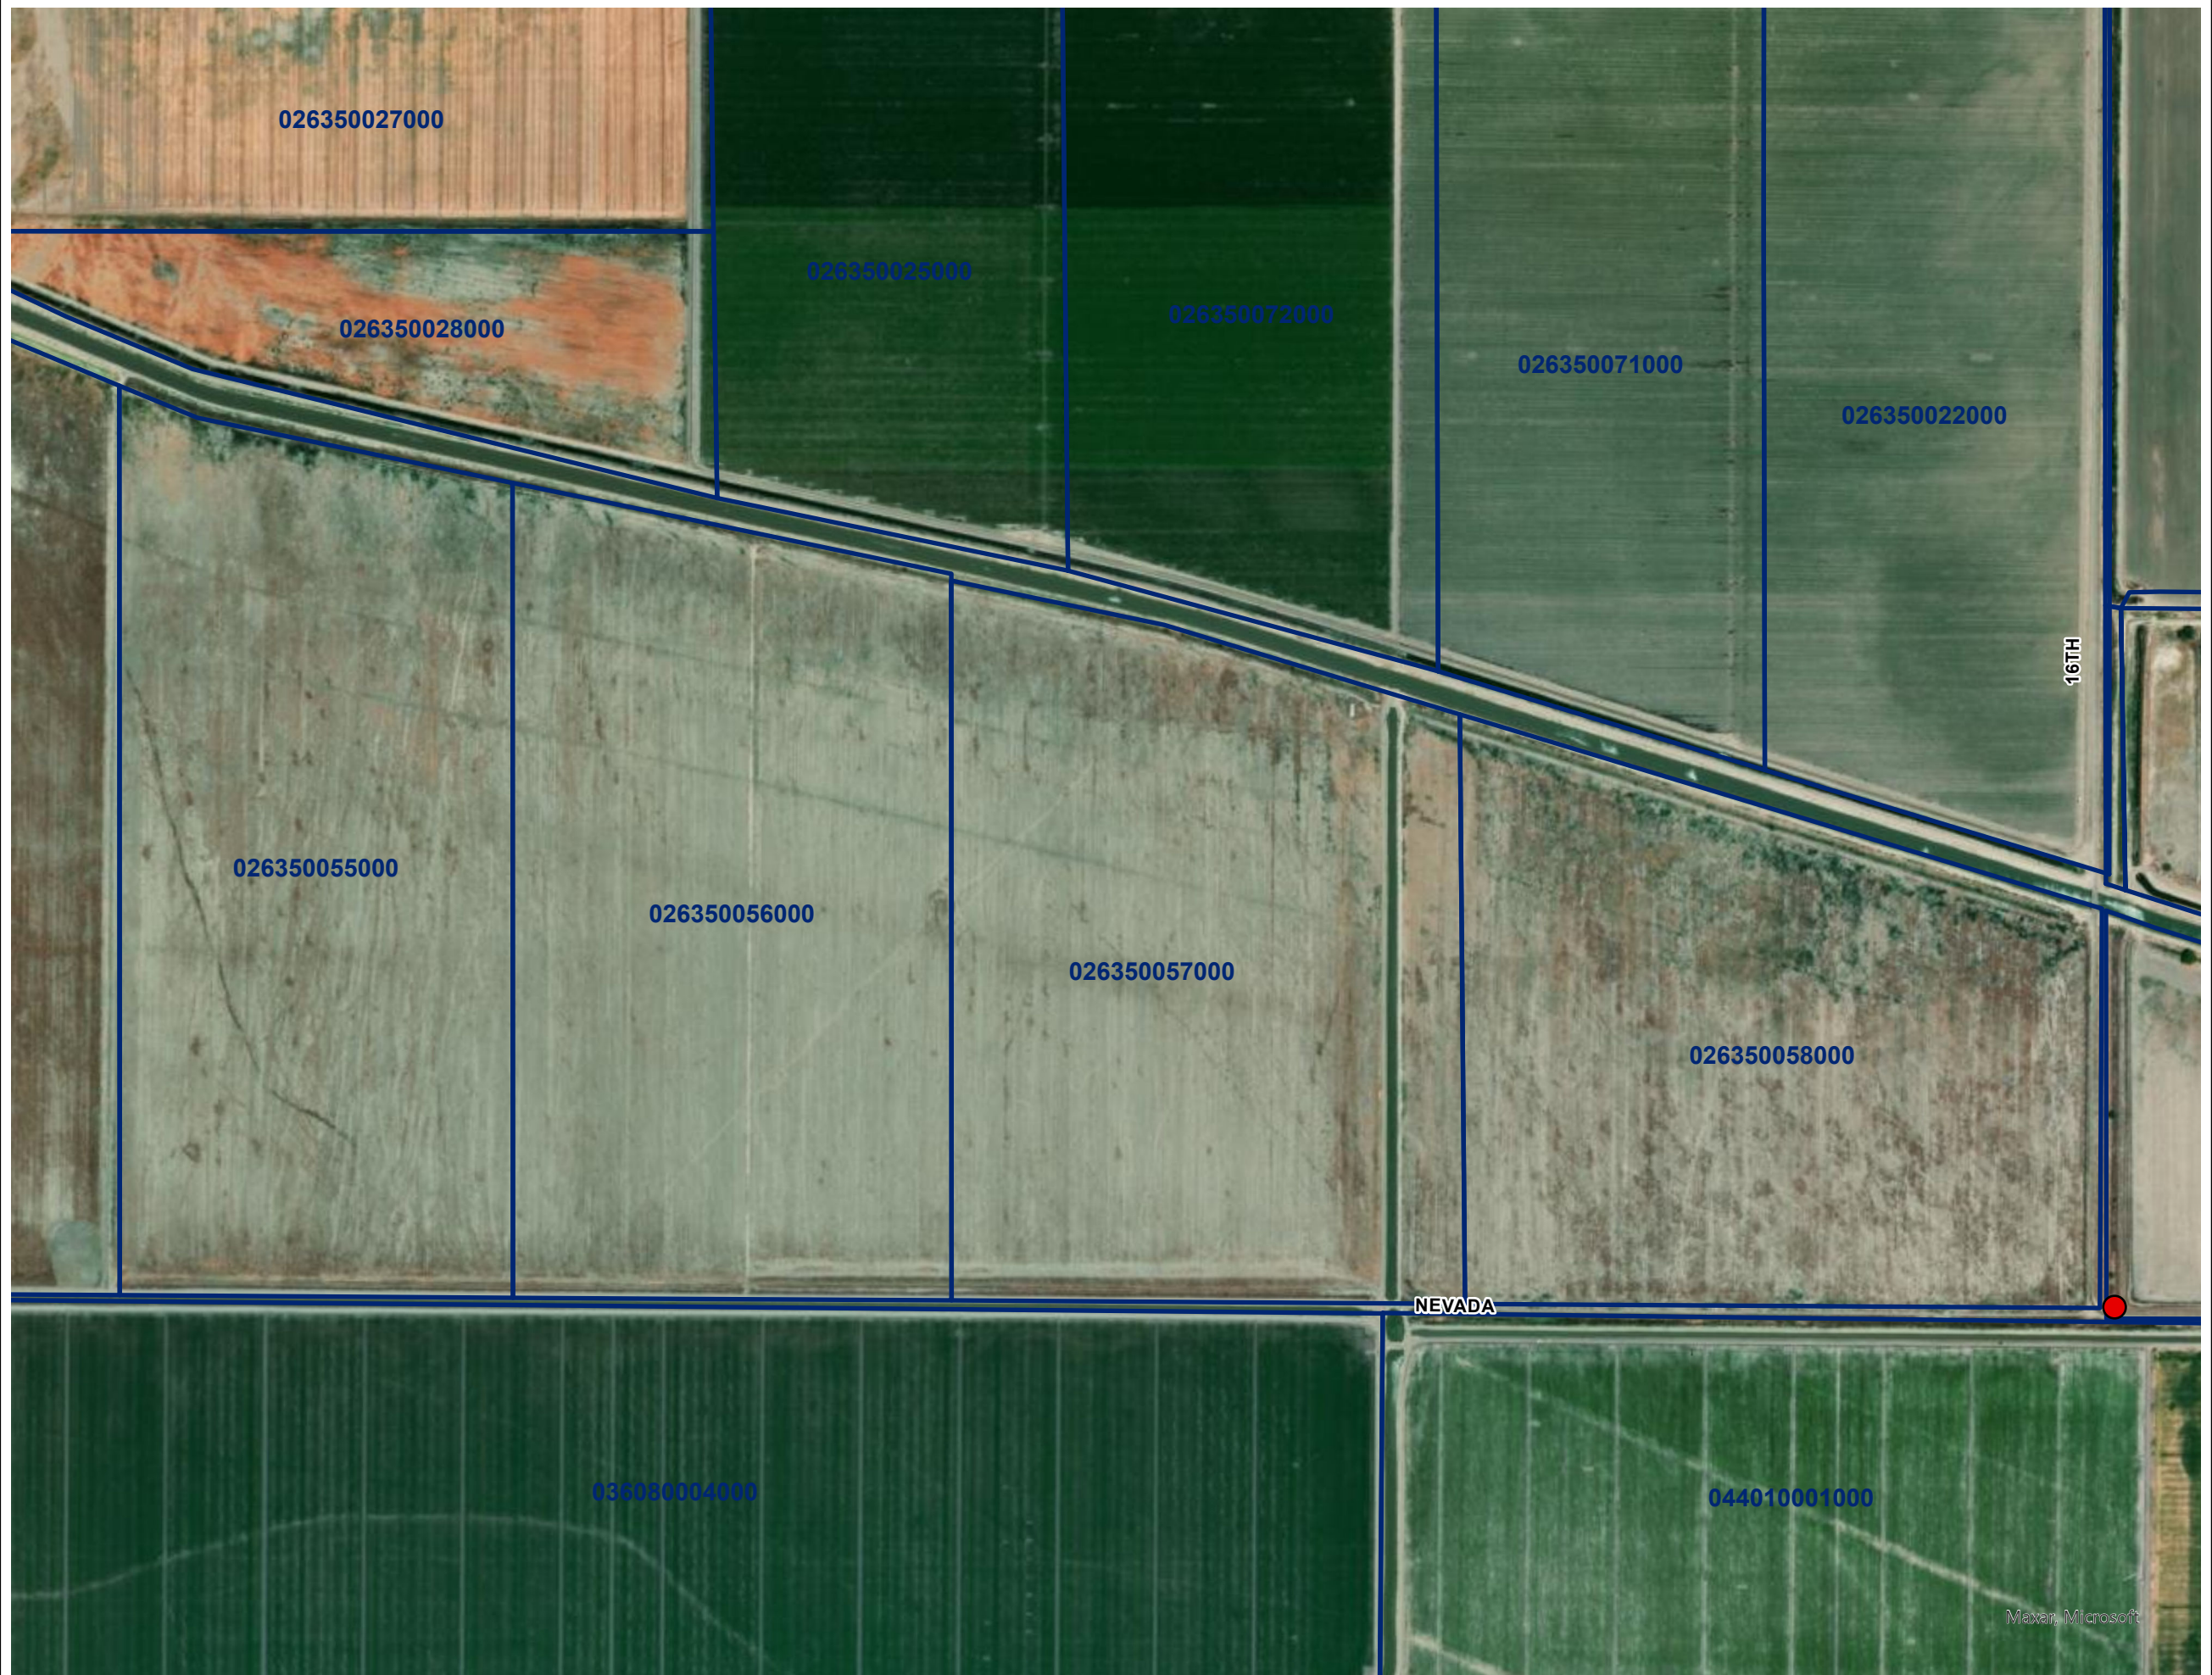

Island Cattle Co. LLC

Flood Water Diversion Point Location

Legend

- APNs
- Flood Water Diversion Point

026350027000

026350025000

026350072000

026350071000

026350022000

026350028000

026350055000

026350056000

026350057000

026350058000

NEVADA

036080004000